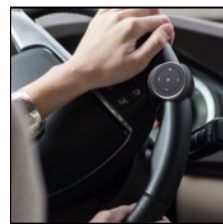

Steuern per Knopfdruck

Ein Highlight in Satechis Portfolio sind die runden Bluetooth-Buttons. Damit lassen sich verschiedene Befehle am Smartphone oder Tablet bequem ausführen, ohne dabei das Gerät zu berühren. Perfekt für Selfies eignet sich der Shutter Button, der einen Schnappschuss per Knopfdruck aus der Ferne auslöst. Mit dem Media Button werden Musikwiedergabe, Titelsprung und Lautstärke über die Tasten gesteuert. Egal ob vom Sofa aus, im Auto oder auf dem Fahrrad – die Lieblingsmusik ist nur einen Knopfdruck entfernt. Im Lieferumfang befindet sich bei allen drei Varianten eine Klemmhalterung, die ein Anbringen an der Lenkstange oder am Autolenkrad erleichtert. Zusätzlich ist ein 3M-Sticker und eine Handschlaufe für den Schlüsselbund enthalten. Die Bluetooth-Buttons haben einen Durchmesser von 36 Millimetern, sind nur fünf Gramm leicht und die Batterielaufzeit beträgt bis zu zwei Jahre. Sie eignen sich sowohl für iOS- als auch Android-Geräte (ab Android 4.0).