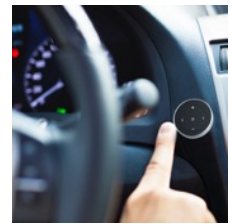

Steuern per Knopfdruck

Ein Highlight in Satechis Portfolio sind die runden Bluetooth-Buttons. Damit lassen sich verschiedene Befehle am Smartphone oder Tablet bequem ausführen, ohne dabei das Gerät zu berühren. Perfekt für Selfies eignet sich der Shutter Button, der einen Schnappschuss per Knopfdruck aus der Ferne auslöst. Mit dem Media Button werden Musikwiedergabe, Titelsprung und Lautstärke über die Tasten gesteuert. Egal ob vom Sofa aus, im Auto oder auf dem Fahrrad – die Lieblingsmusik ist nur einen Knopfdruck entfernt. Im Lieferumfang befindet sich bei allen drei Varianten eine Klemmhalterung, die ein Anbringen an der Lenkstange oder am Autolenkrad erleichtert. Zusätzlich ist ein 3M-Sticker und eine Handschlaufe für den Schlüsselbund enthalten. Die Bluetooth-Buttons haben einen Durchmesser von 36 Millimetern, sind nur fünf Gramm leicht und die Batterielaufzeit beträgt bis zu zwei Jahre. Sie eignen sich sowohl für iOS- als auch Android-Geräte (ab Android 4.0).